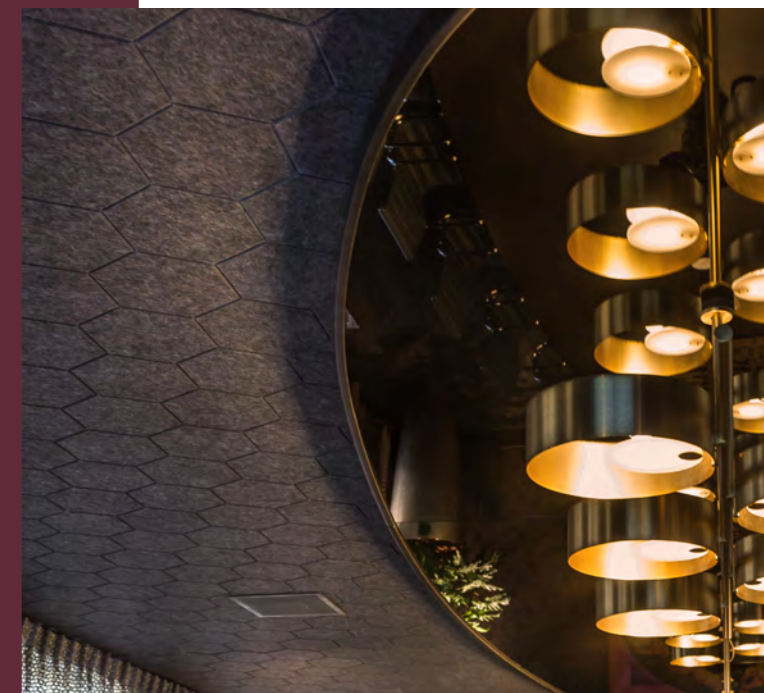

DETAILS PET-VILT | ANTRACIET HEXAGON
DESIGN | LUXE VERGADERRUIMTE, DEN BOSCH
MAATWERK PLAFOND PANELEN

Geluids- absorptie

Interieurs worden vandaag de dag industriëler, moderner en transparanter ontworpen dan ooit tevoren. Veel zichtlijnen, grote open ruimtes en strakke designs waarbij de toegepaste materialen veelal hard en reflecterend zijn. Zeer aantrekkelijk voor het oog, maar niet altijd voor het oor. Door gebruik te maken van de producten uit de PET-vilt collectie en al vroeg in het proces na te denken over de akoestiek, creëer je een ruimte die niet alleen comfortabel is, maar die ook nog eens een geheel eigen, creatieve sfeer krijgt.