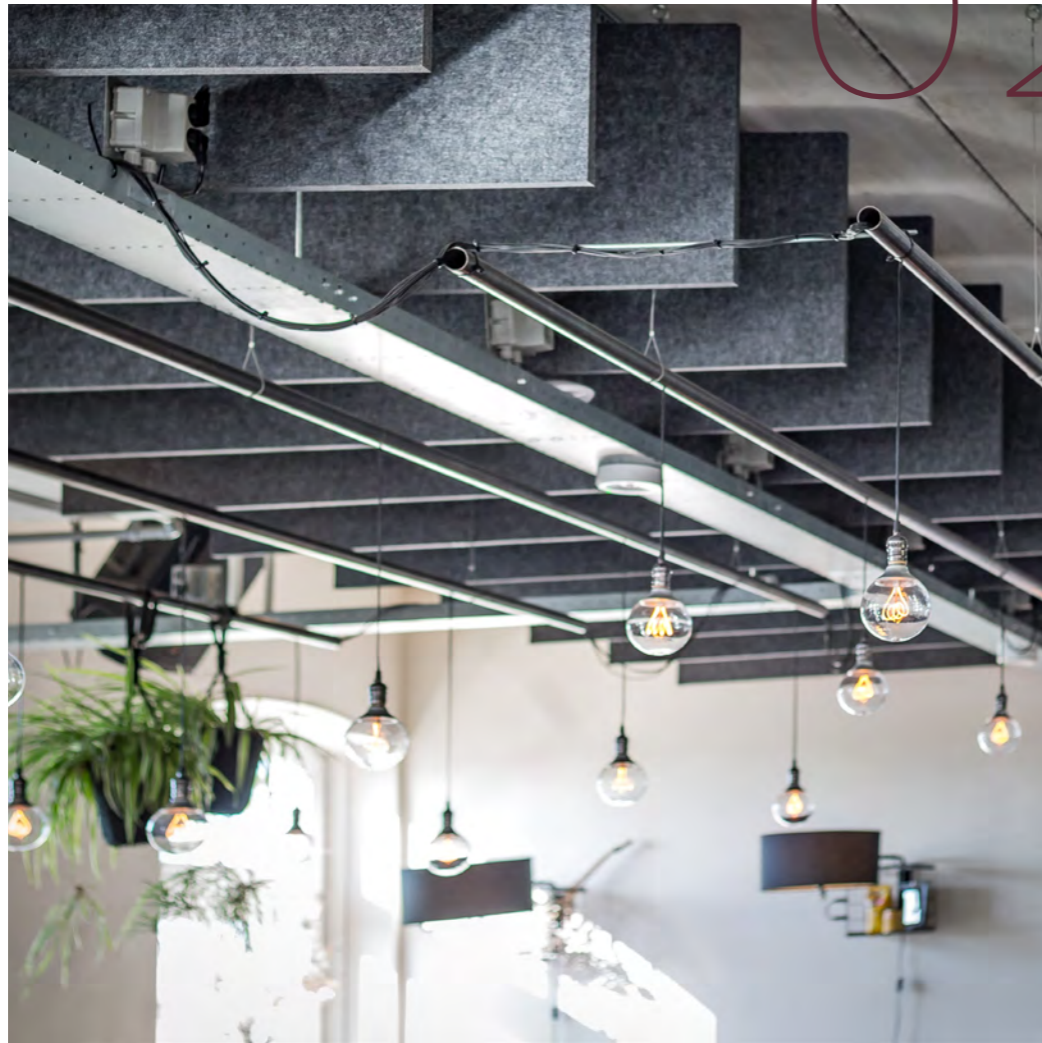

PROJECT

02

DETAILS PET-VILT | 25 MM ANTRACIET | RESTAURANT DALFSEN
MAATWERK BAFFELS EN PLAFONDPAANELEN