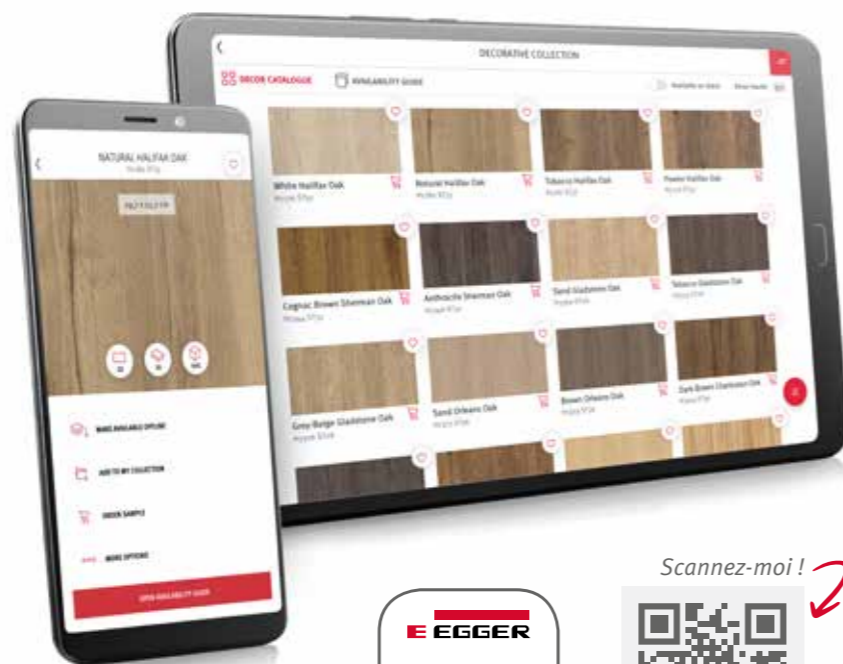

# 24+

Votre collection disponible 24 h sur 24.

Avec l'application Collection & Services, ayez tous les décors à portée de main, où que vous soyez. Laissez-vous inspirer, créez **vos propres sélections, vos planches de tendances** et commandez **rapidement et facilement des échantillons** pour vos projets.

## En ligne et hors ligne

Choisissez les informations dont vous avez besoin, elles seront accessibles que vous soyez connecté ou hors ligne.

## Fonction scan améliorée

Accédez encore plus rapidement aux informations sur les produits, aux décors et visualisez-les à taille réelle.

Scannez-moi !

[to.egger.link/app](https://to.egger.link/app)