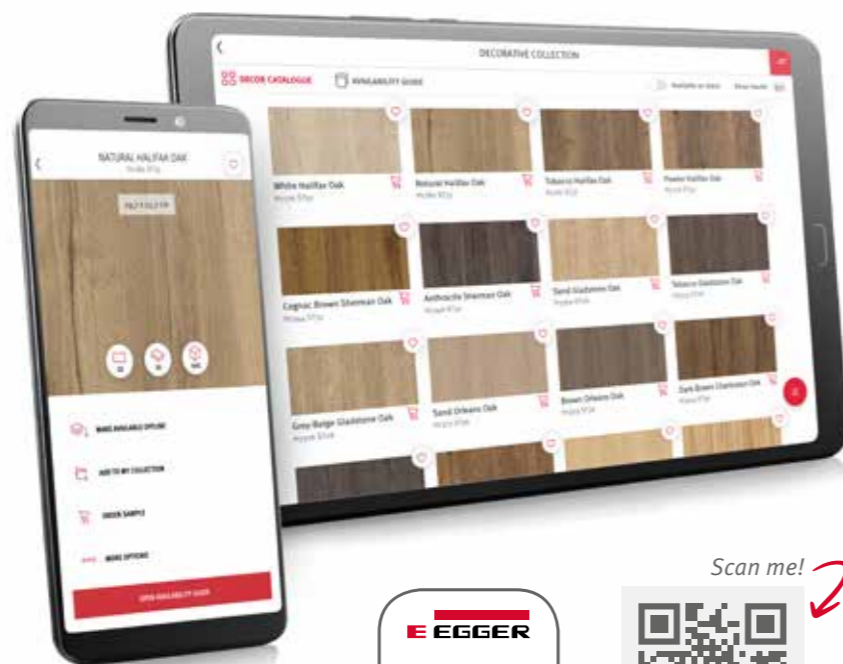

# 24+

Uw collectie, de klok rond beschikbaar.

Alle EGGER decors binnen handbereik, waar u ook bent, met de Decorative Collection app. Laat u inspireren, creëer **individuele decorcollecties en moodboards** en bestel snel en gemakkelijk de **gewenste stalen voor uw projecten**.

## Verbeterde scan functie

Krijg nog sneller toegang tot volledige decorscans en informatie over de beschikbaarheid van producten.

[to.egger.link/app](https://to.egger.link/app)