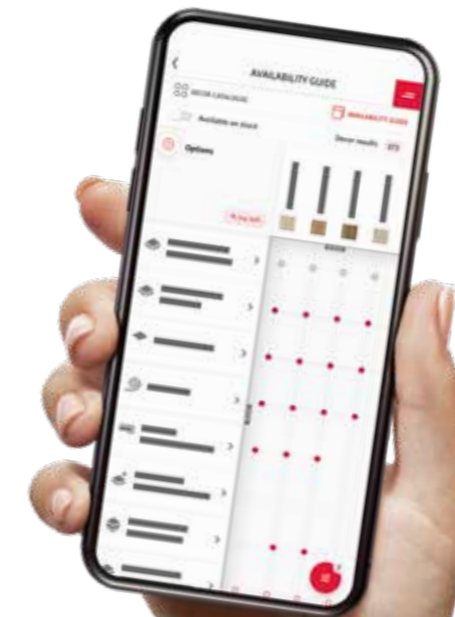

## Fonction scan améliorée

Accédez encore plus rapidement aux informations sur les produits, aux décors et visualisez-les à taille réelle.

Scannez-moi !

[to.egger.link/app](https://to.egger.link/app)

## Commande d'échantillons

Commandez des échantillons très facilement en ligne ou via notre application.

Scannez-moi !

[to.egger.link/shop-interior](https://to.egger.link/shop-interior)

## Il est temps d'avoir plus d'avantages.

S'inscrire maintenant, s'assurer des avantages et gagner !

[to.egger.link/registration](https://to.egger.link/registration)

Scannez-moi !

Profitez des avantages du portail myEGGER et de vos chances de gagner.

## Liste des produits disponibles au format digital

Consultez notre site internet ou notre application pour connaître la disponibilité des produits.

Scannez-moi !

[to.egger.link/availability-guide](https://to.egger.link/availability-guide)