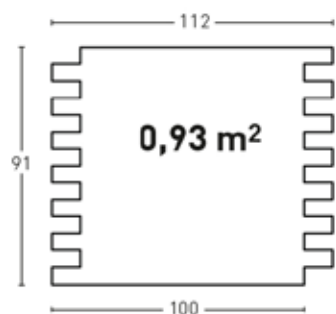

PANEL DE PIEDRA - STONE PANEL LADRILLO CARAVISTA

E Blanco
EN White
FR Blanc
DE Weiss
I Bianco
NL Wit

E Marrón
EN Brown
FR Marron
DE Braun
I Marrone
NL Bruin

PR

COD.

PR-05	● MSA-50	● PT-12	● PTE-21	● PTX-06 KIT-4 o KIT-5	6-7	8435068940050	5	48
PR-77	○ MSA-70	○ PTX-10		KIT-4 o KIT-5	6-7	8435068940777	5	48