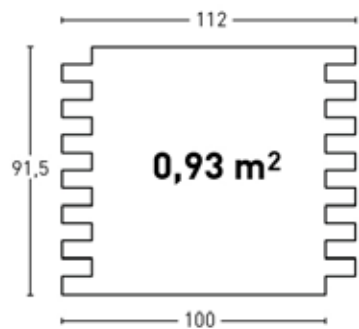

LADRILLO CARAVISTA Color Range

05

- E** Blanco Arena
- EN** Sandy White
- FR** Sable Blanc
- DE** Sand Weiss
- I** Bianco Sabbia
- NL** Antiek Wit

77

- E** Marrón
- EN** Brown
- FR** Marron
- DE** Braun
- I** Marrone
- NL** Oker