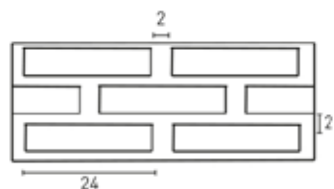

PANEL DE PIEDRA - STONE PANEL LADRILLO CARAVISTA

E Blanco
EN White
FR Blanc
DE Weiss
I Bianco
NL Wit

E Marrón
EN Brown
FR Marron
DE Braun
I Marrone
NL Bruin

PR

COD.

PR-05	● MSA-50	● PT-12	● PTE-21	● PTX-06 KIT-4 o KIT-5	6-7	8435068940050	5	48
PR-77	○ MSA-70	○ PTX-10		KIT-4 o KIT-5	6-7	8435068940777	5	48