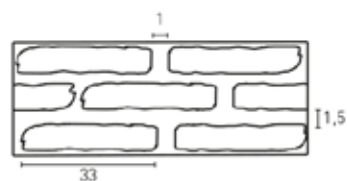

Old British Brick - Ladrillo Viejo Inglés

British Brick - Ladrillo Inglés

Imitation Brick - Urban Brick

PANEL DE PIEDRA - STONE PANEL LADRILLO VIEJO

480	E Envejecido EN Aged FR Brique DE Veraltet I Invecchiato NL Rood
481	E Blanco EN White FR Blanc DE Weiss I Bianco NL Wit
483	E Junta Oscura EN Dark Grout FR Joint Forcé DE Dunkle Fugen I Giunata Scura NL Oker
484	E Terroso EN Earthy FR Terreux DE Sand I Terroso NL Aarde
485	E Arcilloso EN Clay FR Argile DE Ton I Argilloso NL Klei
486	E Terroso Caleado EN Earth Whitewashed FR Terreux Caleado DE Sand Kalk I Terroso Sfarinato NL Aarde WhiteWash
487	E Arcilloso Caleado EN Clay Whitewashed FR Argile Caleado DE Ton Kalk I Argilloso Sfarinato NL Klei WhiteWash
488	E Envejecido Caleado EN Aged Whitewashed FR Vieilli Caleado DE Veraltet Kalk I Invecchiato Sfarinato NL Rood WhiteWash
489	E Junta Oscura Caleado EN Dark Grout Whitewashed FR Joint Forcé Caleado DE Dunkle Fugen kalk I Giunata Scura Sfarinato NL Oker WhiteWash