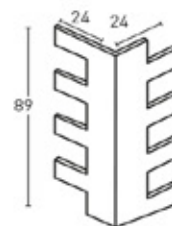

LADRILLO INGLES Color Range

540

- E** Envejecido
- EN** Aged
- FR** Vieilli
- DE** Veraltet
- I** Invecchiato
- NL** Oud Rood

541

- E** Blanco
- EN** White
- FR** Blanc
- DE** Weiss
- I** Bianco
- NL** Wit