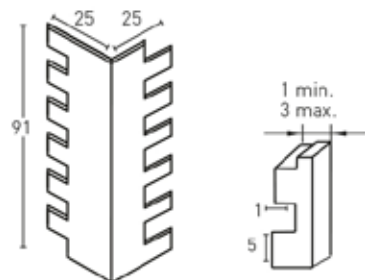

PANEL DE PIEDRA - STONE PANEL LADRILLO CARAVISTA

E Blanco
EN White
FR Blanc
DE Weiss
I Bianco
NL Wit

E Marrón
EN Brown
FR Marron
DE Braun
I Marrone
NL Bruin

PR

COD.

PR-05	● MSA-50	● PT-12	● PTE-21	● PTX-06 KIT-4 o KIT-5	6-7	8435068940050	5	48
PR-77	○ MSA-70	○ PTX-10		KIT-4 o KIT-5	6-7	8435068940777	5	48