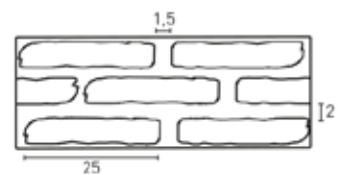

79

E Terroso Caleado
EN Earthy Whitewashed
FR Terreaux Caleado
DE Sand Optik Kalk
I Terroso Sfarinato
NL Aarde WhiteWash

LADRILLO RUSTICO

PR 

HD 

PANEL DE PIEDRA - STONE PANEL LADRILLO ADOBE

	560	<ul style="list-style-type: none"> E Junta Oscura EN Dark Grout FR Joint Forcé DE Dunkle Fugen I Giunta Scura NL Oker
	561	<ul style="list-style-type: none"> E Envejecido EN Aged FR Vieilli DE Veraltet I Invecchiato NL Oud Rood
	562	<ul style="list-style-type: none"> E Blanco EN White FR Blanc DE Weiss I Bianco NL Wit
	563	<ul style="list-style-type: none"> E Envejecido Caleado EN Aged Whitewashed FR Vieilli Caleado DE Veraltet Kalk I Invecchiato Sfrinato NL Rood Whitewash
	564	<ul style="list-style-type: none"> E Terroso EN Earthi FR Terreux DE Sand I Terroso NL Aarde
	565	<ul style="list-style-type: none"> E Arcilloso EN Clay FR Argille DE Ton I Argilloso NL Klei
	566	<ul style="list-style-type: none"> E Arcilloso Caleado EN Clay Whitewashed FR Argille Caleado DE Ton Kalk I Argilloso Sfarinato NL Klei Whitewash
	567	<ul style="list-style-type: none"> E Junta Oscura Caleado EN Dark Grout Whitewashed FR Joint Forcé Caleado DE Dunkle Fugen kalk I Giunta Scura Sfarinato NL Oker Whitewash
	568	<ul style="list-style-type: none"> E Terroso Caleado EN Earthi Whitewashed FR Terreux Caleado DE Sand Optik Kalk I Terroso Sfarinato NL Aarde WhiteWash