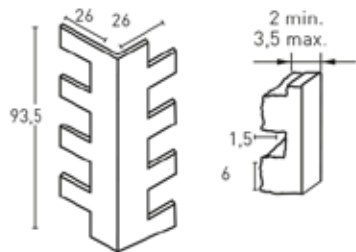

PANEL DE PIEDRA - STONE PANEL URBAN BRICK

E Envejecido
EN Aged
FR Vieilli
DE Veraltet
I Invecchiato
NL Oud Rood

E Blanco
EN White
FR Blanc
DE Weiss
I Bianco
NL Wit

E Blanco Antiguo
EN Old White
FR Blanc Antique
DE Altweiss
I Bianco Antico
NL Oud Wit

E Marrón
EN Brown
FR Marron
DE Braun
I Marrone
NL Bruin

E Natural
EN Natural
FR Naturel
DE Natur
I Natural
NL Naturel

E Envejecido Caleado
EN Aged whitewashed
FR Vieilli Caleado
DE Veraltet Optik Kalk
I Invecchiato Stafinato
NL Rood Kalk

PR-509	● MSA-50	● PT-12		● PTX11 ● PTX-500 ● PTX-501 ● PTX19	6-7	8435068945093	4	48
PR-511	○ MSA-70	○ PTX-10		KIT-4 o KIT-5	6-7	8435068945116	4	48
PR-512	○ MSA-70	○ PTX-20		● PTX-51 ● PTE-24 ● PTE-21	6-7	8435068945123	4	48
PR-513	● MSA-50	● PT-12		● PTX-56 ● PTX-57 ● PTX-58 ● PTX19	6-7	8435068945130	4	48
PR-515	● MSA-50	● PT-12		● PTX-34 ● PTX-58 ● PTX-56 ● PTX-31	6-7	8435068945154	4	48
PR-516	● MSA-50	● PT-12	PTE-33	● PTX11 ● PTX-500 ● PTX-501 ● PTX19	6-7	8435068945161	4	48

PR-509E	● MSA-50	● PT-12		● PTX11 ● PTX-500 ● PTX-501 ● PTX19	3-4	8435068955092	2	30
PR-511E	○ MSA-70	○ PTX-10		KIT-4 o KIT-5	3-4	8435068955115	2	30
PR-512E	○ MSA-70	○ PTX-20		● PTX-51 ● PTE-24 ● PTE-21	3-4	8435068955122	2	30
PR-513E	● MSA-50	● PT-12		● PTX-56 ● PTX-57 ● PTX-58 ● PTX19	3-4	8435068955139	2	30
PR-515E	● MSA-50	● PT-12		● PTX-34 ● PTX-58 ● PTX-56 ● PTX-31	3-4	8435068955153	2	30
PR-516E	● MSA-50	● PT-12	PTE-33	● PTX11 ● PTX-500 ● PTX-501 ● PTX19	3-4	8435068955160	2	30

★ Necesario - Necessary - Nécessaire - Erforderlich - Necessario - Noodzakelijk