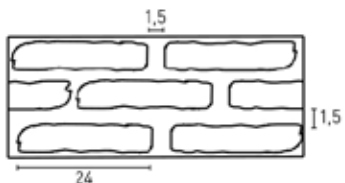

LADRILLO LOFT

	530	E Envejecido EN Aged FR Vieilli DE Veraltet I Invecchiato NL Oud Rood
	531	E Blanco EN White FR Blanc DE Weiss I Bianco NL Wit
	532	E Blanco Antiguo EN Old White FR Blanc Antique DE Altweiss I Bianco Antico NL Oud Wit
	533	E Marrón EN Brown FR Marron DE Braun I Marrone NL Bruin
	534	E Marrón Tierra EN Earthy Brown FR Marron Terre DE Erdbraun I Marrone Terra NL Aardebruin
	535	E Natural EN Natural FR Naturel DE Natur I Natural NL Naturel
	536	E Industrial EN Industrial FR Industriel DE Industrial I Industrial NL Industrial

COD.

PR-530	● MSA-50	● PTX-12	● PTX-11 ● PTX-500 ● PTX-501 ● PTX-19	8-9	8435068945307	3	36
PR-531	○ MSA-70	○ PTX-10	KIT-4 o KIT-5	8-9	8435068945314	3	36
PR-532	○ MSA-70	○ PTX-20	● PTX-51 ● PTE-24 ● PTE-21	8-9	8435068945321	3	36
PR-533	● MSA-50	● PTX-12	● PTX-56 ● PTX-57 ● PTX-58 ● PTX-19	8-9	8435068945338	3	36
PR-534	● MSA-10	● PTX-01	● PTX-07 ● PTX-59 ● PTE-31 ● PTX-501	8-9	8435068945345	3	36
PR-535	● MSA-50	● PTX-12	● PTX-34 ● PTX-58 ● PTX-56 ● PTX-31	8-9	8435068945352	3	36
PR-536	○ MSA-70	○ PTX-20	● PTX-80 ● PTX-09 ○ PTE-33	8-9		3	36

PR-530E	● MSA-50	● PTX-12	● PTX-11 ● PTX-500 ● PTX-501 ● PTX-19	4-5	8435068955306	2	30
PR-531E	○ MSA-70	○ PTX-10	KIT-4 o KIT-5	4-5	8435068955313	2	30
PR-532E	○ MSA-70	○ PTX-20	● PTX-51 ● PTE-24 ● PTE-21	4-5	8435068955320	2	30
PR-533E	● MSA-50	● PTX-12	● PTX-56 ● PTX-57 ● PTX-58 ● PTX-19	4-5	8435068955337	2	30
PR-534E	● MSA-10	● PTX-01	● PTX-07 ● PTX-59 ● PTE-31 ● PTX-501	4-5	8435068955344	2	30
PR-535E	● MSA-50	● PTX-12	● PTX-34 ● PTX-58 ● PTX-56 ● PTX-31	4-5	8435068955351	2	30
PR-536E	○ MSA-70	○ PTX-20	● PTX-80 ● PTX-09 ○ MSA-3 ○ PTE-33	4-5		2	30

* Necesario - Necessary - Nécessaire - Erforderlich - Necessario - Noodzakelijk