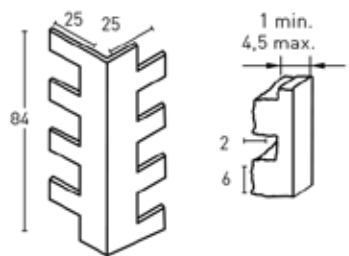

LADRILLO LOFT

	530	E Envejecido EN Aged FR Vieilli DE Veraltet I Invecchiato NL Oud Rood
	531	E Blanco EN White FR Blanc DE Weiss I Bianco NL Wit
	532	E Blanco Antiguo EN Old White FR Blanc Antique DE Altweiss I Bianco Antico NL Oud Wit
	533	E Marrón EN Brown FR Marron DE Braun I Marrone NL Bruin
	534	E Marrón Tierra EN Earthy Brown FR Marron Terre DE Erdbraun I Marrone Terra NL Aardebruin
	535	E Natural EN Natural FR Naturel DE Natur I Natural NL Naturel
	536	E Industrial EN Industrial FR Industriel DE Industrial I Industrial NL Industrial

COD.

PR-530	● MSA-50	● PTX-12	● PTX-11 ● PTX-500 ● PTX-501 ● PTX-19	8-9	8435068945307	3	36
PR-531	○ MSA-70	○ PTX-10	KIT-4 o KIT-5	8-9	8435068945314	3	36
PR-532	○ MSA-70	○ PTX-20	● PTX-51 ● PTE-24 ● PTE-21	8-9	8435068945321	3	36
PR-533	● MSA-50	● PTX-12	● PTX-56 ● PTX-57 ● PTX-58 ● PTX-19	8-9	8435068945338	3	36
PR-534	● MSA-10	● PTX-01	● PTX-07 ● PTX-59 ● PTE-31 ● PTX-501	8-9	8435068945345	3	36
PR-535	● MSA-50	● PTX-12	● PTX-34 ● PTX-58 ● PTX-56 ● PTX-31	8-9	8435068945352	3	36
PR-536	○ MSA-70	○ PTX-20	● PTX-80 ● PTX-09 ○ PTE-33	8-9		3	36

PR-530E	● MSA-50	● PTX-12	● PTX-11 ● PTX-500 ● PTX-501 ● PTX-19	4-5	8435068955306	2	30
PR-531E	○ MSA-70	○ PTX-10	KIT-4 o KIT-5	4-5	8435068955313	2	30
PR-532E	○ MSA-70	○ PTX-20	● PTX-51 ● PTE-24 ● PTE-21	4-5	8435068955320	2	30
PR-533E	● MSA-50	● PTX-12	● PTX-56 ● PTX-57 ● PTX-58 ● PTX-19	4-5	8435068955337	2	30
PR-534E	● MSA-10	● PTX-01	● PTX-07 ● PTX-59 ● PTE-31 ● PTX-501	4-5	8435068955344	2	30
PR-535E	● MSA-50	● PTX-12	● PTX-34 ● PTX-58 ● PTX-56 ● PTX-31	4-5	8435068955351	2	30
PR-536E	○ MSA-70	○ PTX-20	● PTX-80 ● PTX-09 ○ MSA-3 ○ PTE-33	4-5		2	30

* Necesario - Necessary - Nécessaire - Erforderlich - Necessario - Noodzakelijk