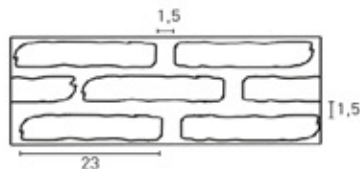

LADRILLO INGLES Color Range

540

- E** Envejecido
- EN** Aged
- FR** Vieilli
- DE** Veraltet
- I** Invecchiato
- NL** Oud Rood

541

- E** Blanco
- EN** White
- FR** Blanc
- DE** Weiss
- I** Bianco
- NL** Wit