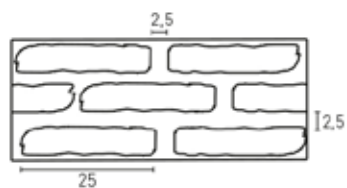

PANEL DE PIEDRA - STONE PANEL URBAN BRICK

E Envejecido
EN Aged
FR Vieilli
DE Veraltet
I Invecchiato
NL Oud Rood

E Blanco
EN White
FR Blanc
DE Weiss
I Bianco
NL Wit

E Blanco Antiguo
EN Old White
FR Blanc Antique
DE Altweiss
I Bianco Antico
NL Oud Wit

E Marrón
EN Brown
FR Marron
DE Braun
I Marrone
NL Bruin

E Natural
EN Natural
FR Naturel
DE Natur
I Natural
NL Naturel

E Envejecido Caleado
EN Aged whitewashed
FR Vieilli Caleado
DE Veraltet Optik Kalk
I Invecchiato Stafinato
NL Rood Kalk

PR-509	● MSA-50	● PT-12		● PTX11 ● PTX-500 ● PTX-501 ● PTX19	6-7	8435068945093	4	48
PR-511	○ MSA-70	○ PTX-10		KIT-4 o KIT-5	6-7	8435068945116	4	48
PR-512	○ MSA-70	○ PTX-20		● PTX-51 ● PTE-24 ● PTE-21	6-7	8435068945123	4	48
PR-513	● MSA-50	● PT-12		● PTX-56 ● PTX-57 ● PTX-58 ● PTX19	6-7	8435068945130	4	48
PR-515	● MSA-50	● PT-12		● PTX-34 ● PTX-58 ● PTX-56 ● PTX-31	6-7	8435068945154	4	48
PR-516	● MSA-50	● PT-12	PTE-33	● PTX11 ● PTX-500 ● PTX-501 ● PTX19	6-7	8435068945161	4	48

PR-509E	● MSA-50	● PT-12		● PTX11 ● PTX-500 ● PTX-501 ● PTX19	3-4	8435068955092	2	30
PR-511E	○ MSA-70	○ PTX-10		KIT-4 o KIT-5	3-4	8435068955115	2	30
PR-512E	○ MSA-70	○ PTX-20		● PTX-51 ● PTE-24 ● PTE-21	3-4	8435068955122	2	30
PR-513E	● MSA-50	● PT-12		● PTX-56 ● PTX-57 ● PTX-58 ● PTX19	3-4	8435068955139	2	30
PR-515E	● MSA-50	● PT-12		● PTX-34 ● PTX-58 ● PTX-56 ● PTX-31	3-4	8435068955153	2	30
PR-516E	● MSA-50	● PT-12	PTE-33	● PTX11 ● PTX-500 ● PTX-501 ● PTX19	3-4	8435068955160	2	30

★ Necesario - Necessary - Nécessaire - Erforderlich - Necessario - Noodzakelijk