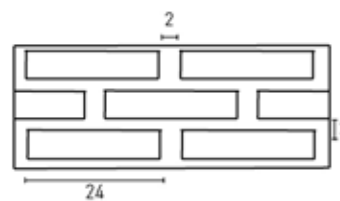

LADRILLO CARAVISTA Color Range

05

- E** Blanco Arena
- EN** Sandy White
- FR** Sable Blanc
- DE** Sand Weiss
- I** Bianco Sabbia
- NL** Antiek Wit

77

- E** Marrón
- EN** Brown
- FR** Marron
- DE** Braun
- I** Marrone
- NL** Oker