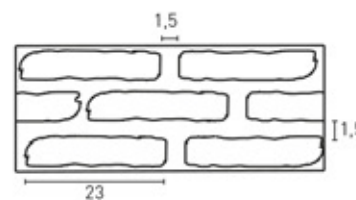

LADRILLO INGLES Color Range

540

- **E** Envejecido
- **EN** Aged
- **FR** Vieilli
- **DE** Veraltet
- **I** Invecchiato
- **NL** Oud Rood

541

- **E** Blanco
- **EN** White
- **FR** Blanc
- **DE** Weiss
- **I** Bianco
- **NL** Wit

542

- **E** Blanco Antiguo
- **EN** Old White
- **FR** Blanc Antique
- **DE** Altweiss
- **I** Bianco Antico
- **NL** Oud Wit

545

- **E** Natural
- **EN** Natural
- **FR** Naturel
- **DE** Natur
- **I** Natural
- **NL** Naturel

PR