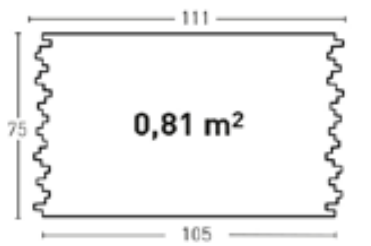

HD

COD.	MSA	PTX	PTE	Kit	KG	Barcode	Box	Panel

PR-370	● MSA-90	● PTX-05	● PTE-26	● PTE-35 KIT-4 o KIT-5	6-7	8435068943709	5	60
PR-371	○ MSA-70	○ PTX-20		● PTE-22 KIT-4 o KIT-5	6-7	8435068943716	5	60
PR-372	● MSA-60	● PTX-19		KIT-4 o KIT-5	6-7	8435068943723	5	60

PR-370E	● MSA-90	● PTX-05	● PTE-26	● PTE-35 KIT-4 o KIT-5	2-3	8435068953708	4	60
PR-371E	○ MSA-70	○ PTX-20		● PTE-22 KIT-4 o KIT-5	2-3	8435068953715	4	60
PR-372E	● MSA-60	● PTX-19		KIT-4 o KIT-5	2-3	8435068953722	4	60

● Necesario - Necessary - Nécessaire - Erforderlich - Necessario - Noodzakelijk

COD.	MSA	PTX	PTE	Kit	KG	Barcode	Box	Panel

HD-370	● MSA-90	● PTX-05	● PTE-26	● PTE-35 KIT-4 o KIT-5	17-20	8435068913709	25	25
HD-371	○ MSA-70	○ PTX-20		● PTE-22 KIT-4 o KIT-5	17-20	8435068913716	25	25
HD-372	● MSA-60	● PTX-19		KIT-4 o KIT-5	17-20	8435068913723	25	25

● Necesario - Necessary - Nécessaire - Erforderlich - Necessario - Noodzakelijk