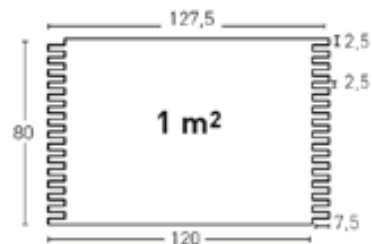

PANEL DE PIEDRA - STONE PANEL EMPHASIS

400	E	Ocre
	EN	Ochre
	FR	Ocre
	DE	Ocker
	I	Ocra
401	NL	Zandkleur
	E	Bianco Italia
	EN	Italian White
	FR	Blanc Cassé
	DE	Italienisches Weiss
402	I	Bianco Italia
	NL	Wit
	E	Antracita
	EN	Anthracite
	FR	Anthracite
	DE	Anthrazit
	I	Antracite
	NL	Zwart

PR