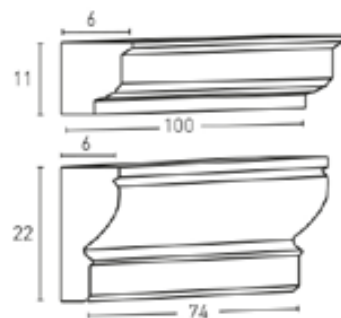

CORNISAS - MOLDURAS

07

E Iberico
EN Iberian
FR Iberico
DE Iberico
I Iberico
NL Zandkleur

09

E Iberico
EN Iberian
FR Iberico
DE Iberico
I Iberico
NL Zandkleur

PR

COD.

MPR-07	MSA-90	PTX-05	PTE-27	KIT-4 o KIT-5	6-7	8435068949077	1	100
MPR-09	MSA-90	PTX-05	PTE-27	KIT-4 o KIT-5	6-7	8435068949091	1	100