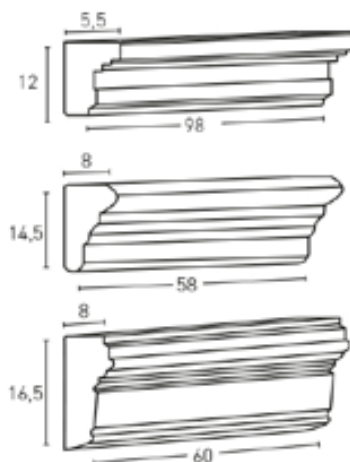

CORNISAS - MOLDURAS

PR