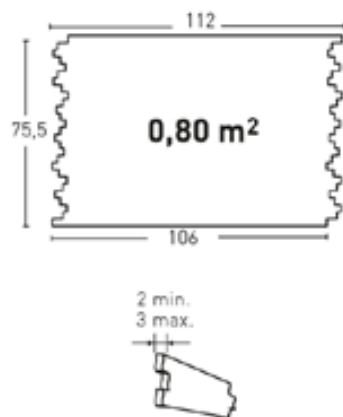

435E

- E** Ángulo Bianco Italia
- EN** Corner Italian White
- FR** Angle Blanc Cassé
- DE** Winkel Italienisches Weiss
- I** Angolo Bianco Italia
- NL** Hoek Wit

PR 

PANEL DE PIEDRA - STONE PANEL ALPES

440	E	Blanco Arena
	EN	Sandy White
	FR	Sable Blanc
	DE	Sand Weiss
	NL	Bianco Sabbia
441	E	Marron
	EN	Brown
	FR	Marron
	DE	Braun
	NL	Marrone
442	E	Gris
	EN	Grey
	FR	Gris
	DE	Grau
	NL	Grigio
443	E	Marron Arena
	EN	Sandy Brown
	FR	Marron Sable
	DE	Sand Braun
	NL	Marrone Sabbia
444	E	Antracita
	EN	Anthracite
	FR	Anthracite
	DE	Anthrazit
	NL	Antracite
445	E	Blanco Italia
	EN	Italian White
	FR	Blanc Cassé
	DE	Italienisches Weiss
	NL	Bianco Italia