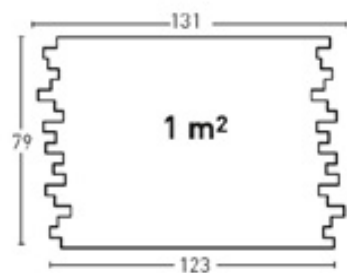

362

E Antracita
EN Anthracite
FR Anthracite
DE Anthrazit
I Antracite
NL Zwart

PR