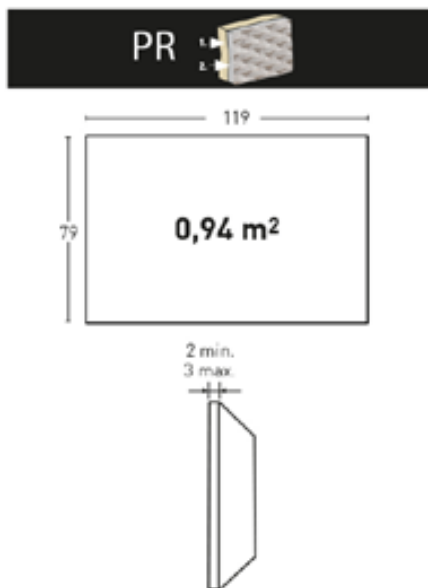

302

E Antracita
EN Anthracite
FR Anthracite
DE Anthrazit
I Antrocite
NL Zwart

PR

HD

PANEL DE PIEDRA - STONE PANEL GRAN CUBIC

COD.													
PR-340	● MSA-90	● PTX-05	● PTE-26	● PTE-35 KIT-4 ○ KIT-5	6-7	8435068943402	4	48					
PR-341	○ MSA-70	○ PTX-20		● PTE-22 KIT-4 ○ KIT-5	6-7	8435068943419	4	48					
PR-342	● MSA-60	● PTX-19		KIT-4 ○ KIT-5	6-7	8435068943426	4	48					