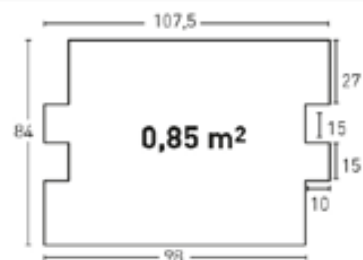

PANEL DE PIEDRA - STONE PANEL LIEBANA

E Blanco Arena
EN Sandy White
FR Sable Blanc
DE Sand Weiss
I Bianco Sabbia
NL Antiek wit

E Marron Arena
EN Sandy Brown
FR Marron Sable
DE Sand Braun
I Marrone Sabbia
NL Oker

E Blanco Italia
EN Italian White
FR Blanc Cassé
DE Italienisches Weiss
I Bianco Italia
NL Wit

PR

COD.

PR-52	● MSA-10	● PTX-01	● PTE-21	● PTE-24 KIT-4 o KIT-5	6-7	8435068940524	3	36
PR-54	● MSA-20	● PTX-02	○ PTE-33	● PTE-31 ● PTE-36 KIT-4 o KIT-5	6-7	8435068940548	3	36
PR-55	○ MSA-70	○ PTX-20	● PTE-21	● PTE-24 KIT-4 o KIT-5	6-7	8435068940555	3	36

PR-52E	● MSA-10	● PTX-01	● PTE-21	● PTE-24 KIT-4 o KIT-5	2-3	8435068950523	3	45
PR-54E	● MSA-20	● PTX-02	○ PTE-33	● PTE-31 ● PTE-36 KIT-4 o KIT-5	2-3	8435068950547	3	45
PR-55E	○ MSA-70	○ PTX-20	● PTE-21	● PTE-24 KIT-4 o KIT-5	2-3	8435068950554	3	45

● Necesario - Necessary - Nécessaire - Erforderlich - Necessario - Noodzakelijk