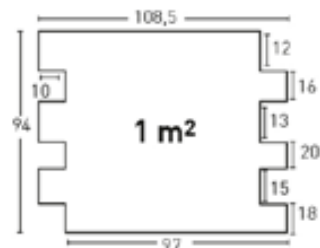

28

E Blanco Italia
EN Italian White
FR Blanc Cassé
DE Italienisches Weiss
I Bianco Italia
NL Wit

30

E Marron Arena
EN Sandy Brown
FR Marron Sable
DE Sand Braun
I Marrone Sabbia
NL Oker

PR

COD.

PR-28	<input type="radio"/> MSA-70	<input type="radio"/> PTX-20		KIT-4 o KIT-5	6-7	8435068940289	4	48
PR-30	<input checked="" type="radio"/> MSA-90	<input checked="" type="radio"/> PTX-05	<input checked="" type="radio"/> PTE-21	KIT-4 o KIT-5	6-7	8435068940302	4	48
PR-28E	<input type="radio"/> MSA-70	<input type="radio"/> PTX-20		KIT-4 o KIT-5	2	8435068950288	4	60
PR-30E	<input checked="" type="radio"/> MSA-90	<input checked="" type="radio"/> PTX-05	<input checked="" type="radio"/> PTE-21	KIT-4 o KIT-5	2	8435068950301	4	60