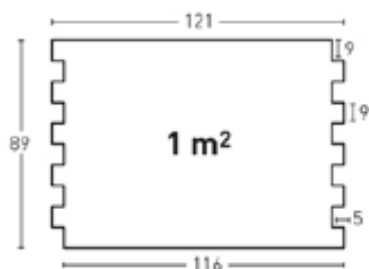

PANEL DE PIEDRA - STONE PANEL CONCEPT

450

E Ocre
EN Ochre
FR Ocre
DE Ocker
I Ocro
NL Oker

451

E Blanco Italia
EN Italian White
FR Blanc Cassé
DE Italienisches Weiss
I Bianco Italia
NL Wit

452

E Antracita
EN Anthracite
FR Anthracite
DE Anthrazit
I Antracite
NL Zwart

PR

COD.

PR-450	● MSA-90	● PTX-05	● PTE-26	● PTE-35 KIT-4 ○ KIT-5	6-7	8435068944508	4	48
PR-451	○ MSA-70	○ PTX-20		● PTE-22 KIT-4 ○ KIT-5	6-7	8435068944515	4	48
PR-452	● MSA-60	● PTX-19		KIT-4 ○ KIT-5	6-7	8435068944522	4	48

● Necesario - Necessary - Nécessaire - Erforderlich - Necessario - Noodzakelijk