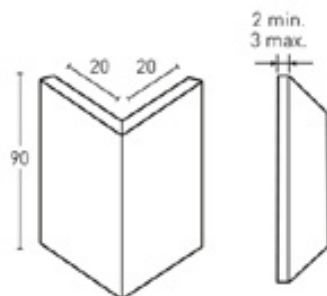

CUBIC Color Range

300

E Ocre
EN Ochre
FR Ocre
DE Ocker
I Ocra
NL Oker

301

E Bianco Italia
EN Italian White
FR Blanc Cassé
DE Italienisches Weiss
I Bianco Italia
NL Wit

302

E Antracita
EN Anthracite
FR Anthracite
DE Anthrazit
I Antrocite
NL Zwart

PR

HD