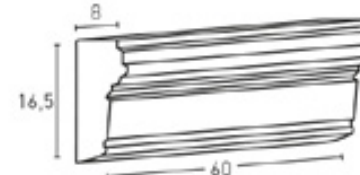

SILLARES Color Range

32

- **E** Ibérico
- **EN** Iberian
- **FR** Iberico
- **DE** Iberico
- **I** Iberico
- **NL** Zandkleur

04

- **E** Ibérico
- **EN** Iberian
- **FR** Iberico
- **DE** Iberico
- **I** Iberico
- **NL** Zandkleur

05

- **E** Ibérico
- **EN** Iberian
- **FR** Iberico
- **DE** Iberico
- **I** Iberico
- **NL** Zandkleur

06

- **E** Ibérico
- **EN** Iberian
- **FR** Iberico
- **DE** Iberico
- **I** Iberico
- **NL** Zandkleur

PR