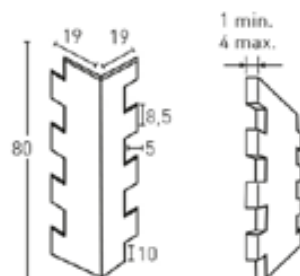

E Blanco Italia
EN Italian White
FR Blanc Cassé
DE Italienisches Weiss
I Bianco Italia
NL Wit

PR

COD.

PR-430	MSA-10	PTX-01	PTE-22	PTE-24	PTE-21 KIT-4 o KIT-5	7-8	8435068944300	3	36
PR-431	MSA-80	PTX-09	PTE-35	PTE-37	KIT-4 o KIT-5	7-8	8435068944317	3	36
PR-432	MSA-30	PTX-03		PTE-24	PTE-21 KIT-4 o KIT-5	7-8	8435068944324	3	36
PR-433	MSA-20	PTX-02	PTE-33	PTE-31	PTE-36 KIT-4 o KIT-5	7-8	8435068944331	3	36
PR-434	MSA-60	PTX-19			KIT-4 o KIT-5	7-8	8435068944348	3	36
PR-435	MSA-70	PTX-20	PTE-22	PTE-24	PTE-21 KIT-4 o KIT-5	7-8	8435068944355	3	36