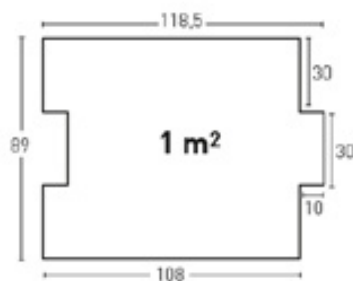

LASTRA Color Range

75

- **E** Ibérico
- **EN** Iberian
- **FR** Iberico
- **DE** Iberico
- **I** Iberico
- **NL** Zandkleur

07

- **E** Ibérico
- **EN** Iberian
- **FR** Iberico
- **DE** Iberico
- **I** Iberico
- **NL** Zandkleur

09

- **E** Ibérico
- **EN** Iberian
- **FR** Iberico
- **DE** Iberico
- **I** Iberico
- **NL** Zandkleur

PR