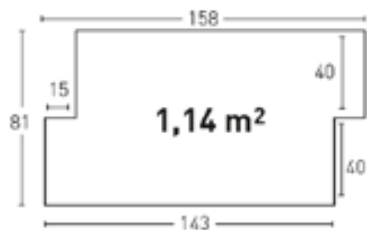

100

- E** Ocre
- EN** Ochre
- FR** Ocre
- DE** Ocker
- I** Ocra
- NL** Oker

PANEL DE PIEDRA - STONE PANEL SILLAR VIEJO

E Ocre
EN Ochre
FR Ocre
DE Ocker
I Ocra
NL Zandkleur

PR

1 min.
3 max.

COD.

PR-170	MSA-90	PTX-18	PTE-21	TX-17	PTE-36	PTE-26	7-8	8435068941705	4	48
--------	--------	--------	--------	-------	--------	--------	-----	---------------	---	----