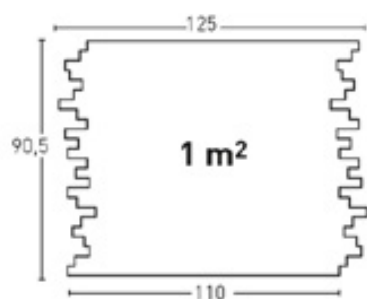

PIZARRA ALPES Color Range

440

- **E** Bianco Arena
- **EN** Sandy White
- **FR** Sable Blanc
- **DE** Sand Weiss
- **I** Bianco Sabbia
- **NL** Antiek Wit

440E

- **E** Ángulo Blanco Arena
- **EN** Corner Sandy White
- **FR** Angle Sable Blanc
- **DE** Winkel Sand Weiss
- **I** Angolo Bianco Sabbia
- **NL** Hoek Antiek Wit

441

- **E** Marrón
- **EN** Brown
- **FR** Marron
- **DE** Braun
- **I** Marrone
- **NL** Bruin

441E

- **E** Ángulo Marrón
- **EN** Corner Brown
- **FR** Angle Marron
- **DE** Winkel Braun
- **I** Angolo Marrone
- **NL** Hoek Bruin

442

- **E** Gris
- **EN** Grey
- **FR** Gris
- **DE** Grau
- **I** Grigio
- **NL** Grijs

442E

- **E** Ángulo Gris
- **EN** Corner Grey
- **FR** Angle Gris
- **DE** Winkel Grau
- **I** Angolo Grigio
- **NL** Hoek Grijs

443

- **E** Marrón Arena
- **EN** Sandy Brown
- **FR** Marron Sable
- **DE** Sand Braun
- **I** Marrone Sabbia
- **NL** Oker

443E

- **E** Ángulo Marrón Arena
- **EN** Corner Sandy Brown
- **FR** Angle Sable Marron
- **DE** Winkel Sand Braun
- **I** Angolo Marrone Sabbia
- **NL** Hoek Oker

444

- **E** Antracita
- **EN** Anthracite
- **FR** Anthracite
- **DE** Anthrazit
- **I** Antracite
- **NL** Zwart

444E

- **E** Ángulo Antracita
- **EN** Corner Anthracite
- **FR** Angle Anthracite
- **DE** Winkel Anthrazit
- **I** Angolo Antracite
- **NL** Hoek Zwart

445

- **E** Bianco Italia
- **EN** Italian White
- **FR** Blanc Cassé
- **DE** Italienisches Weiss
- **I** Bianco Italia
- **NL** Wit

445E

- **E** Ángulo Bianco Italia
- **EN** Corner Italian White
- **FR** Angle Blanc Cassé
- **DE** Winkel Italienisches Weiss
- **I** Angolo Bianco Italia
- **NL** Hoek Wit