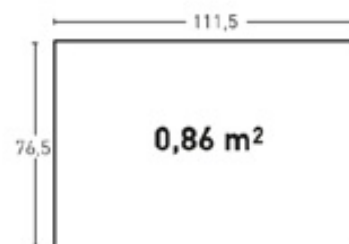

CUBIC Color Range

300

E Ocre
EN Ochre
FR Ocre
DE Ocker
I Ocra
NL Oker

301

E Bianco Italia
EN Italian White
FR Blanc Cassé
DE Italienisches Weiss
I Bianco Italia
NL Wit

302

E Antracita
EN Anthracite
FR Anthracite
DE Anthrazit
I Antrocite
NL Zwart

PR

HD