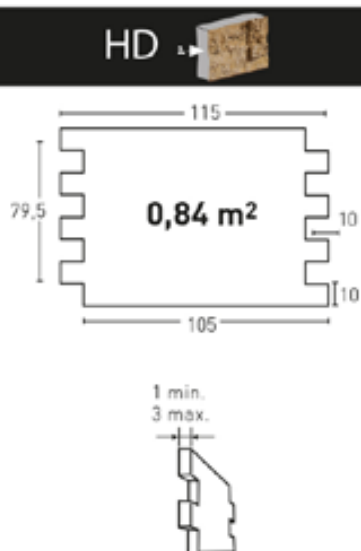

E Antracita
EN Anthracite
FR Anthracite
DE Anthrazit
I Antracite
NL Zwart

E Blanco Italia
EN Italian White
FR Blanc Cassé
DE Italienisches Weiss
I Bianco Italia
NL Wit

PR

HD

COD.

PR-410	MSA-10	PTX-01	PTE-22	PTE-24	PTE-21 KIT-4 o KIT-5	7-8	8435068944102	3	36
PR-411	MSA-80	PTX-09	PTE-35	PTE-37	KIT-4 o KIT-5	7-8	8435068944119	3	36
PR-412	MSA-30	PTX-03		PTE-24	PTE-21 KIT-4 o KIT-5	7-8	8435068944126	3	36
PR-413	MSA-20	PTX-02	PTE-33	PTE-31	PTE-36 KIT-4 o KIT-5	7-8	8435068944133	3	36
PR-414	MSA-60	PTX-19		KIT-4 o KIT-5		7-8	8435068944140	3	36
PR-415	MSA-70	PTX-20	PTE-22	PTE-24	PTE-21 KIT-4 o KIT-5	7-8	8435068944157	3	36