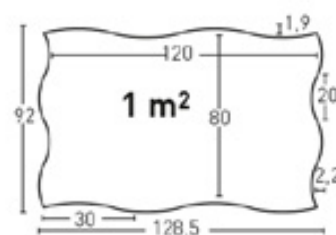

PIEDRA PIRINEOS Color Range

56

- **E** Blanco Italia
- **EN** Italian White
- **FR** Blanc Cassé
- **DE** Italienisches Weiss
- **I** Bianco Italia
- **NL** Wit

56E

- **E** Ángulo Blanco Italia
- **EN** Corner Italian White
- **FR** Angle Blanc Cassé
- **DE** Winkel Italienisches Weiss
- **I** Angolo Bianco Italia
- **NL** Hoek Wit

57

- **E** Gris Oscuro Combinado
- **EN** Two Dark Tone
- **FR** Gris Combiné Dark
- **DE** Kobinierte Dunkelgrau
- **I** Grigio Scuro Combinata
- **NL** Donkergrijs Meerkleurig

57E

- **E** Ángulo Gris Oscuro Combinado
- **EN** Corner Two Dark Tone
- **FR** Angle Gris Combiné Dark
- **DE** Winkel Kobinierte Dunkelgrau
- **I** Angolo Grigio Scuro Combinata
- **NL** Hoek Donkergrijs Meerkleurig

59

- **E** Gris Claro Combinado
- **EN** Two Light Tone
- **FR** Gris Combiné Foncé
- **DE** Kobinierte Lichtgrau
- **I** Grigio Chiaro Combinata
- **NL** Lichtgrijs Meerkleurig

59E

- **E** Ángulo Gris Claro Combinado
- **EN** Corner Two Light Tone
- **FR** Angle Gris Combiné Foncé
- **DE** Winkel Kobinierte Lichtgrau
- **I** Angolo Grigio Chiaro Combinata
- **NL** Hoek Lichtgrijs Meerkleurig

PR