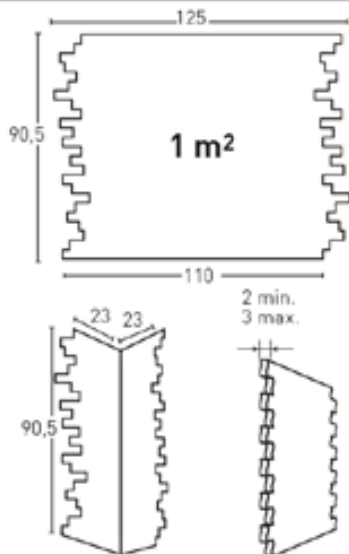

435E

- E** Ángulo Bianco Italia
- EN** Corner Italian White
- FR** Angle Blanc Cassé
- DE** Winkel Italienisches Weiss
- I** Angolo Bianco Italia
- NL** Hoek Wit

PR 

PANEL DE PIEDRA - STONE PANEL ALPES

440	E	Blanco Arena
	EN	Sandy White
	FR	Sable Blanc
	DE	Sand Weiss
	NL	Bianco Sabbia
441	E	Marron
	EN	Brown
	FR	Marron
	DE	Braun
	NL	Marrone
442	E	Gris
	EN	Grey
	FR	Gris
	DE	Grau
	NL	Grigio
443	E	Marron Arena
	EN	Sandy Brown
	FR	Marron Sable
	DE	Sand Braun
	NL	Marrone Sabbia
444	E	Antracita
	EN	Anthracite
	FR	Anthracite
	DE	Anthrazit
	NL	Antracite
445	E	Blanco Italia
	EN	Italian White
	FR	Blanc Cassé
	DE	Italienisches Weiss
	NL	Bianco Italia