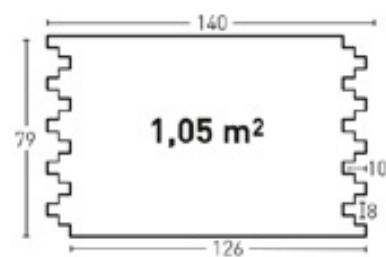

PREMIER Color Range

370

- **E** Ocre
- **EN** Ochre
- **FR** Ocre
- **DE** Ocker
- **I** Ocra
- **NL** Oker

371

- **E** Bianco Italia
- **EN** Italian White
- **FR** Blanc Cassé
- **DE** Italienisches Weiss
- **I** Bianco Italia
- **NL** Wit

372

- **E** Antracita
- **EN** Anthracite
- **FR** Anthracite
- **DE** Anthrazit
- **I** Antracite
- **NL** Zwart