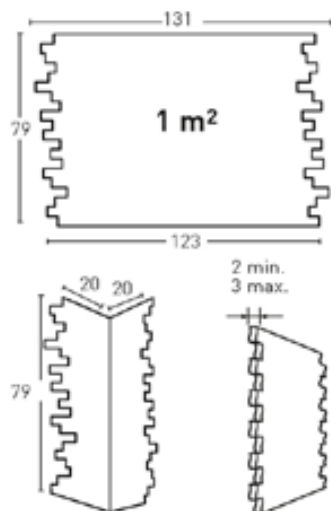

PANEL DE PIEDRA STONE-PANEL DELUXE

E Ocre
EN Ochre
FR Ocre
DE Ocker
I Ocria
NL Oker

E Blanco Italia
EN Italian White
FR Blanc Cassé
DE Italienisches Weiss
I Bianco Italia
NL Wit

E Antracita
EN Anthracite
FR Anthracite
DE Anthrazit
I Antracite
NL Zwart

PR

HD