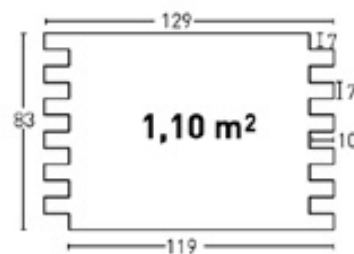

BAZTAN Color Range

34

- **E** Blanco Italia
- **EN** Italian White
- **FR** Blanc Cassé
- **DE** Italienisches Weiss
- **I** Bianco Italia
- **NL** Wit

34E

- **E** Ángulo Blanco Italia
- **EN** Corner Italian White
- **FR** Angle Blanc Cassé
- **DE** Winkel Italienisches Weiss
- **I** Angolo Bianco Italia
- **NL** Hoek Wit

35

- **E** Blanco Arena
- **EN** Sandy White
- **FR** Sable Blanc
- **DE** Sand Weiss
- **I** Bianco Sabbia
- **NL** Antiek Wit

35E

- **E** Ángulo Blanco Arena
- **EN** Corner Sandy White
- **FR** Angle Sable Blanc
- **DE** Winkel Sand Weiss
- **I** Angolo Bianco Sabbia
- **NL** Hoek Antiek Wit

37

- **E** Marrón Arena
- **EN** Sandy Brown
- **FR** Marron Sable
- **DE** Sand Braun
- **I** Marrone Sabbia
- **NL** Oker

37E

- **E** Ángulo Marrón Arena
- **EN** Corner Sandy Brown
- **FR** Angle Sable Marron
- **DE** Winkel Sand Braun
- **I** Angolo Marrone Sabbia
- **NL** Hoek Oker

39

- **E** Gris
- **EN** Grey
- **FR** Gris
- **DE** Grau
- **I** Grigio
- **NL** Grijs

39E

- **E** Ángulo Gris
- **EN** Corner Grey
- **FR** Angle Gris
- **DE** Winkel Grau
- **I** Angolo Grigio
- **NL** Hoek Grijs

PR