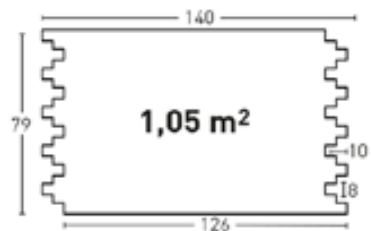

PANEL DE PIEDRA - STONE PANEL PREMIER

370	E Ocre EN Ochre FR Ocre DE Ocker I Ocra NL Oker
371	E Blanco Italia EN Italian White FR Blanc Cassé DE Italienisches Weiss I Bianco Italia NL Wit
372	E Antracita EN Anthracite FR Anthracite DE Anthrazit I Antracite NL Zwart

PR