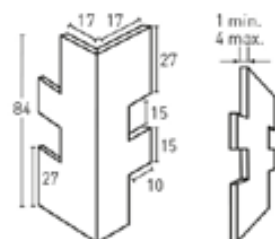

PANEL DE PIEDRA - STONE PANEL LIEBANA

E Blanco Arena
EN Sandy White
FR Sable Blanc
DE Sand Weiss
I Bianco Sabbia
NL Antiek wit

E Marron Arena
EN Sandy Brown
FR Marron Sable
DE Sand Braun
I Marrone Sabbia
NL Oker

E Blanco Italia
EN Italian White
FR Blanc Cassé
DE Italienisches Weiss
I Bianco Italia
NL Wit

PR

COD.

PR-52	● MSA-10	● PTX-01	● PTE-21	● PTE-24 KIT-4 o KIT-5	6-7	8435068940524	3	36
PR-54	● MSA-20	● PTX-02	○ PTE-33	● PTE-31 ● PTE-36 KIT-4 o KIT-5	6-7	8435068940548	3	36
PR-55	○ MSA-70	○ PTX-20	● PTE-21	● PTE-24 KIT-4 o KIT-5	6-7	8435068940555	3	36

PR-52E	● MSA-10	● PTX-01	● PTE-21	● PTE-24 KIT-4 o KIT-5	2-3	8435068950523	3	45
PR-54E	● MSA-20	● PTX-02	○ PTE-33	● PTE-31 ● PTE-36 KIT-4 o KIT-5	2-3	8435068950547	3	45
PR-55E	○ MSA-70	○ PTX-20	● PTE-21	● PTE-24 KIT-4 o KIT-5	2-3	8435068950554	3	45

● Necesario - Necessary - Nécessaire - Erforderlich - Necessario - Noodzakelijk