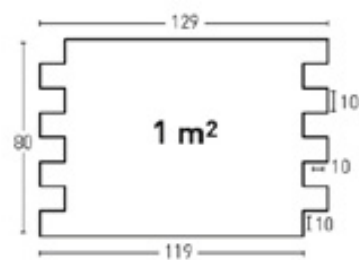

312

- **E** Antracita
- **EN** Anthracite
- **FR** Anthracite
- **DE** Anthrazit
- **I** Antracite
- **NL** Zwart

PR