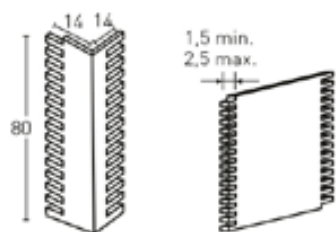

PANEL DE PIEDRA - STONE PANEL EMPHASIS

400	E	Ocre
	EN	Ochre
	FR	Ocre
	DE	Ocker
	I	Ocra
401	NL	Zandkleur
	E	Bianco Italia
	EN	Italian White
	FR	Blanc Cassé
	DE	Italienisches Weiss
402	I	Bianco Italia
	NL	Wit
	E	Antracita
	EN	Anthracite
	FR	Anthracite
	DE	Anthrazit
	I	Antracite
	NL	Zwart

PR