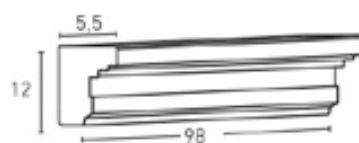

SILLARES Color Range

32

- **E** Ibérico
- **EN** Iberian
- **FR** Iberico
- **DE** Iberico
- **I** Iberico
- **NL** Zandkleur

04

- **E** Ibérico
- **EN** Iberian
- **FR** Iberico
- **DE** Iberico
- **I** Iberico
- **NL** Zandkleur

05

- **E** Ibérico
- **EN** Iberian
- **FR** Iberico
- **DE** Iberico
- **I** Iberico
- **NL** Zandkleur

06

- **E** Ibérico
- **EN** Iberian
- **FR** Iberico
- **DE** Iberico
- **I** Iberico
- **NL** Zandkleur

PR