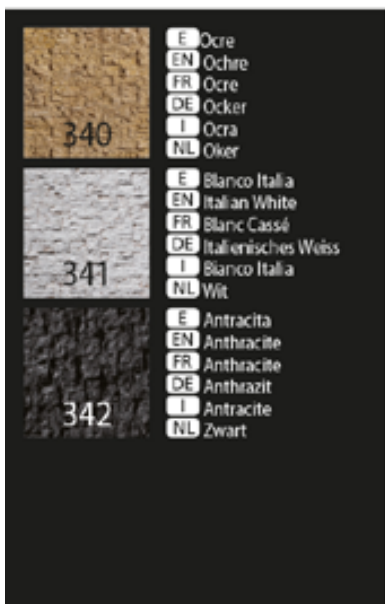

PANEL DE PIEDRA - STONE PANEL GRAN CUBIC

COD.													
PR-340	● MSA-90	● PTX-05	● PTE-26	● PTE-35 KIT-4 ○ KIT-5	6-7	8435068943402	4	48					
PR-341	○ MSA-70	○ PTX-20		● PTE-22 KIT-4 ○ KIT-5	6-7	8435068943419	4	48					
PR-342	● MSA-60	● PTX-19		KIT-4 ○ KIT-5	6-7	8435068943426	4	48					

● Necesario - Necessary - Nécessaire - Erforderlich - Necessario - Noodzakelijk