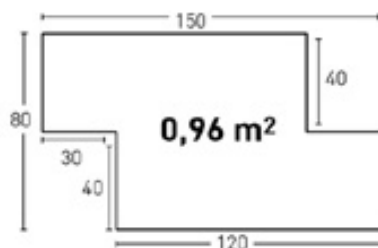

TIBET Color Range

330

- **E** Blanco Arena
- **EN** Sandy White
- **FR** Sable Blanc
- **DE** Sand Weiss
- **I** Bianco Sabbia
- **NL** Antiek Wit

330E

- **E** Ángulo Blanco Arena
- **EN** Corner Sandy White
- **FR** Angle Sable Blanc
- **DE** Winkel Sand Weiss
- **I** Angolo Bianco Sabbia
- **NL** Hoek Antiek Wit

331

- **E** Blanco Italia
- **EN** Italian White
- **FR** Blanc Cassé
- **DE** Italienisches Weiss
- **I** Bianco Italia
- **NL** Wit

331E

- **E** Ángulo Blanco Italia
- **EN** Corner Italian White
- **FR** Angle Blanc Cassé
- **DE** Winkel Italienisches Weiss
- **I** Angolo Bianco Italia
- **NL** Hoek Wit

332

- **E** Rojo Teja
- **EN** Brick Red
- **FR** Rouge Tuile
- **DE** Dachziegel Rot
- **I** Rosso Tegola
- **NL** Terra

332E

- **E** Ángulo Rojo Teja
- **EN** Corner Brick Red
- **FR** Angle Rouge Tuile
- **DE** Winkel Dachziegel Rot
- **I** Angolo Rosso Tegola
- **NL** Hoek Terra

PR