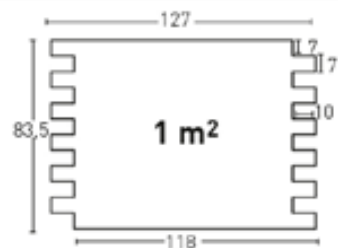

83E

- E** Ángulo Antracita
- EN** Corner Anthracite
- FR** Angle Anthracite
- DE** Winkel Anthrazit
- I** Angolo Antracite
- NL** Hoek Zwart

PR 

PANEL DE PIEDRA - STONE PANEL LAJA FINA

161	E	Gris
	EN	Sandy Grey
	FR	Sable Gris
	DE	Sand Grau
	I	Grigio Sabbia
162	NL	Grijs
	E	Gris Oscuro Combinado
	EN	Two Dark Tone
	FR	Gris Combiné Dark
	DE	Kobinierte Dunkelgrau
163	I	Grigio Scuro Combinata
	NL	Donkergrijs Meerkleurig
	E	Antracita
	EN	Anthracite Grey
	FR	Gris Anthracite
164	DE	Anthrazit Braun
	I	Grigio Antracite
	NL	Zwart
	E	Bianco Italia
	EN	Italian White
165	FR	Blanc Cassé
	DE	Italienisches Weiss
	I	Bianco Italia
	NL	Wit
	E	Gris Claro Combinado
EN	Two Light Tone	
FR	Gris Combiné Foncé	
DE	Kobinierte Lichtgrau	
I	Grigio Chiaro Combinata	
NL	Lichtgrijs Meerkleurig	