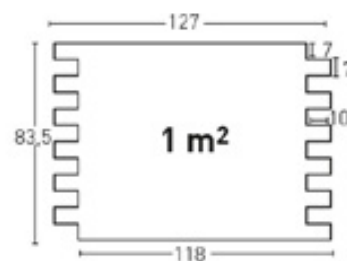

165

E Gris Claro Combinado
EN Two Light Tone
FR Gris Combiné Foncé
DE Kobinierte Lichtgrau
I Grigio Chiaro Combinata
NL Lichtgrijs Meerkleurig

165E

E Ángulo Gris Claro Combinado
EN Corner Two Light Tone
FR Angle Gris Combiné Foncé
DE Winkel Kobinierte Lichtgrau
I Angolo Grigio Chiaro Combinata
NL Hoek Lichtgrijs Meerkleurig

PR