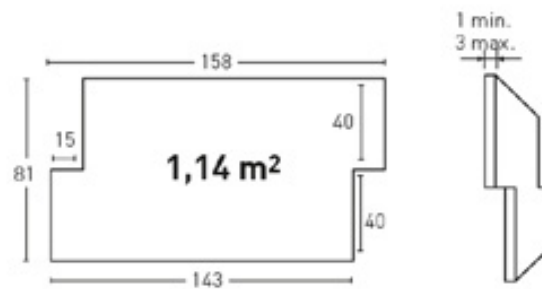

SILLAR VIEJO Color Range

170

- **E** Ocre
- **EN** Ochre
- **FR** Ocre
- **DE** Ocker
- **I** Ocra
- **NL** Zandkleur

PR