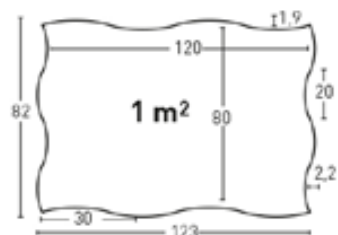

PANEL DE PIEDRA - STONE PANEL PIEDRA ADOBE

140

E Ocre
EN Ochre
FR Ocre
DE Ocker
I Ocra
NL Zandkleur

142

E Combinado
EN Two Tone
FR Combiné
DE Kombinierte
I Combinata
NL Meerkleurig

PR

COD.

PR-140	MSA-10	PTX-60	PTE-21	PTX-38	PTX-31 KIT-4 o KIT-5	7-8	8435068941408	3	36
PR-142	MSA-10	PTX-60	PTE-21	PTX-36	PTX-37 KIT-4 o KIT-5	7-8	8435068941422	3	36

• Necesario - Necessary - Nécessaire - Erforderlich - Necessario - Noodzakelijk