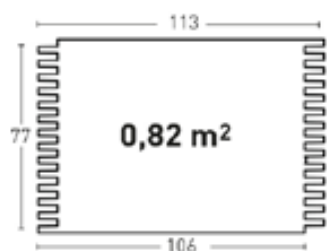

HD

COD.

PR-400	● MSA-90	● PTX-05	● PTE-26	KIT-4 o KIT-5	6-7	8435068944003	6	72
PR-401	○ MSA-70	○ PTX-20		● PTE-22 KIT-4 o KIT-5	6-7	8435068944010	6	72
PR-402	● MSA-60	● PTX-19		KIT-4 o KIT-5	6-7	8435068944027	5	60

PR-400E	● MSA-90	● PTX-05	● PTE-26	KIT-4 o KIT-5	6-7	8435068954002	4	60
PR-401E	○ MSA-70	○ PTX-20		● PTE-22 KIT-4 o KIT-5	6-7	8435068954019	4	60
PR-402E	● MSA-60	● PTX-19		KIT-4 o KIT-5	6-7	8435068954026	4	60

● Necesario - Necessary - Nécessaire - Erforderlich - Necessario - Noodzakelijk

COD.

HD-400	● MSA-90	● PTX-05	● PTE-26	KIT-4 o KIT-5	23	8435068914006	25	25
HD-401	○ MSA-70	○ PTX-20		● PTE-22 KIT-4 o KIT-5	23	8435068914013	25	25
HD-402	● MSA-60	● PTX-19		KIT-4 o KIT-5	23	8435068914020	25	25

● Necesario - Necessary - Nécessaire - Erforderlich - Necessario - Noodzakelijk