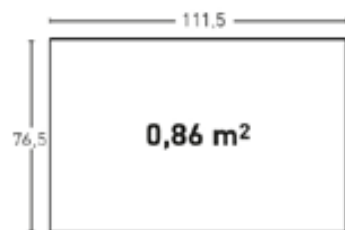

1,5 min.
2 max.

COD.

PR-300	● MSA-90	● PTX-05	● PTE-26	● PTE-35 KIT-4 o KIT-5	6-7	8435068943006	4	48
PR-301	○ MSA-70	○ PTX-20		● PTE-22 KIT-4 o KIT-5	6-7	8435068943013	4	48
PR-302	● MSA-60	● PTX-19		KIT-4 o KIT-5	6-7	8435068943020	4	48

PR-300E	● MSA-90	● PTX-05	● PTE-26	● PTE-35 KIT-4 o KIT-5	2-3	8435068953005	4	60
PR-301E	○ MSA-70	○ PTX-20		● PTE-22 KIT-4 o KIT-5	2-3	8435068953012	4	60
PR-302E	● MSA-60	● PTX-19		KIT-4 o KIT-5	2-3	8435068953029	4	60

● Necesario - Necessary - Nécessaire - Erforderlich - Necessario - Noodzakelijk

COD.

HD-300	● MSA-90	● PTX-05	● PTE-26	● PTE-35 KIT-4 o KIT-5	22	8435068913006	25	25
HD-301	○ MSA-70	○ PTX-20		● PTE-22 KIT-4 o KIT-5	22	8435068913013	25	25
HD-302	● MSA-60	● PTX-19		KIT-4 o KIT-5	22	8435068913020	25	25

● Necesario - Necessary - Nécessaire - Erforderlich - Necessario - Noodzakelijk