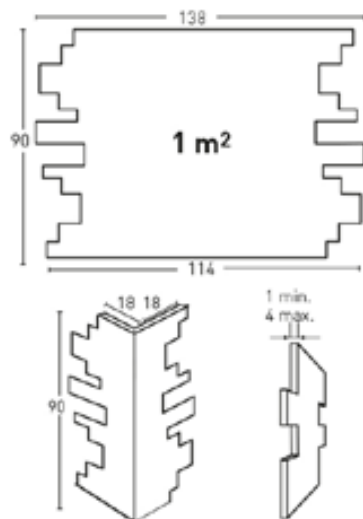

120

E Ocre
EN Ochre
FR Ocre
DE Ocker
I Ocra
NL Zandkleur

122

E Combinado
EN Two Tone
FR Combiné
DE Kombinierte
I Combinata
NL Meerkleurig

PR

COD.

PR-120	MSA-10	PTX-60	PTE-21	PTX-38	PTX-31 KIT-4 o KIT-5	6-	8435068941200	3	36
PR-122	MSA-10	PTX-60	PTE-21	PTX-36	PTX-37 KIT-4 o KIT-5	6-7	8435068941224	3	36
PR-120E	MSA-10	PTX-60	PTE-21	PTX-38	PTX-31 KIT-4 o KIT-5	2-3	8435068951209	2	30
PR-122E	MSA-10	PTX-60	PTE-21	PTX-36	PTX-37 KIT-4 o KIT-5	2-3	8435068951223	2	30