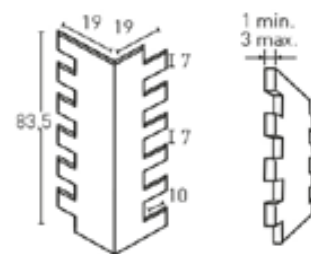

83E

- E** Ángulo Antracita
- EN** Corner Anthracite
- FR** Angle Anthracite
- DE** Winkel Anthrazit
- I** Angolo Antracite
- NL** Hoek Zwart

PR 

PANEL DE PIEDRA - STONE PANEL LAJA FINA

161	E	Gris
	EN	Sandy Grey
	FR	Sable Gris
	DE	Sand Grau
	I	Grigio Sabbia
162	NL	Grijs
	E	Gris Oscuro Combinado
	EN	Two Dark Tone
	FR	Gris Combiné Dark
	DE	Kobinierte Dunkelgrau
163	I	Grigio Scuro Combinata
	NL	Donkergrijs Meerkleurig
	E	Antracita
	EN	Anthracite Grey
	FR	Gris Anthracite
164	DE	Anthrazit Braun
	I	Grigio Antracite
	NL	Zwart
	E	Bianco Italia
	EN	Italian White
165	FR	Blanc Cassé
	DE	Italienisches Weiss
	I	Bianco Italia
	NL	Wit
	E	Gris Claro Combinado
EN	Two Light Tone	
FR	Gris Combiné Foncé	
DE	Kobinierte Lichtgrau	
I	Grigio Chiaro Combinata	
NL	Lichtgrijs Meerkleurig	