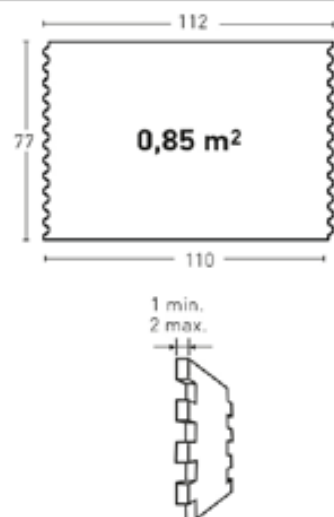

COD.

PR-360	● MSA-90	● PTX-05	● PTE-26	● PTE-35 KIT-4 ○ KIT-5	6-7	8435068943600	4	48
PR-361	○ MSA-70	○ PTX-20		● PTE-22 KIT-4 ○ KIT-5	6-7	8435068943617	4	48
PR-362	● MSA-60	● PTX-19		KIT-4 ○ KIT-5	6-7	8435068943624	4	48

PR-360E	● MSA-90	● PTX-05	● PTE-26	● PTE-35 KIT-4 ○ KIT-5	2-3	8435068953609	4	60
PR-361E	○ MSA-70	○ PTX-20		● PTE-22 KIT-4 ○ KIT-5	2-3	8435068953616	4	60
PR-362E	● MSA-60	● PTX-19		KIT-4 ○ KIT-5	2-3	8435068953623	4	60

● Necesario - Necessary - Nécessaire - Erforderlich - Necessario - Noodzakelijk

COD.

HD-360	● MSA-90	● PTX-05	● PTE-26	● PTE-35 KIT-4 ○ KIT-5	22	8435068943600	25	25
HD-361	○ MSA-70	○ PTX-20		● PTE-22 KIT-4 ○ KIT-5	22	8435068943617	25	25
HD-362	● MSA-60	● PTX-19		KIT-4 ○ KIT-5	22	8435068943624	25	25

● Necesario - Necessary - Nécessaire - Erforderlich - Necessario - Noodzakelijk