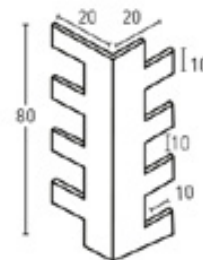

312

- **E** Antracita
- **EN** Anthracite
- **FR** Anthracite
- **DE** Anthrazit
- **I** Antracite
- **NL** Zwart

PR