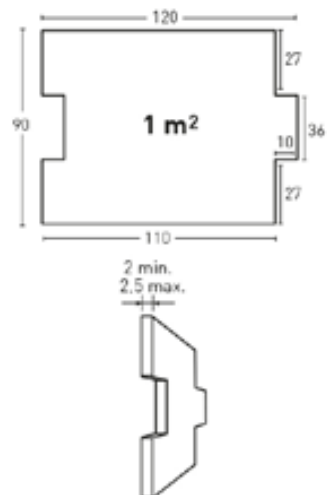

09

- E** Ibérico
- EN** Iberian
- FR** Iberico
- DE** Iberico
- I** Iberico
- NL** Zandkleur

PR 

PANEL DE PIEDRA - STONE PANEL SILLARES

PR 

COD.

PR-32	MSA-90	PTX-05	PTE-27	KIT-4 o KIT-5	6-7	8435068940326	4	48
-------	--------	--------	--------	---------------	-----	---------------	---	----