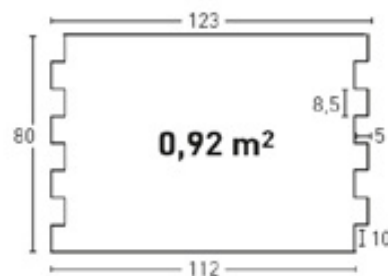

435

- **E** Bianco Italia
- **EN** Italian White
- **FR** Blanc Cassé
- **DE** Italienisches Weiss
- **I** Bianco Italia
- **NL** Wit

435E

- **E** Ángulo Bianco Italia
- **EN** Corner Italian White
- **FR** Angle Blanc Cassé
- **DE** Winkel Italienisches Weiss
- **I** Angolo Bianco Italia
- **NL** Hoek Wit

PR