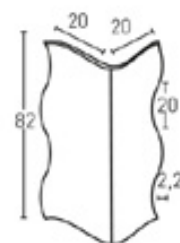

MAMPOSTERIA RENACIMIENTO Color Range

110

- **E** Ocre
- **EN** Ochre
- **FR** Ocre
- **DE** Ocker
- **I** Ocra
- **NL** Oker

110E

- **E** Ángulo Ocre
- **EN** Corner Ochre
- **FR** Angle Ocre
- **DE** Winkel Ocker
- **I** Angolo Ocra
- **NL** Hoek Oker

PR