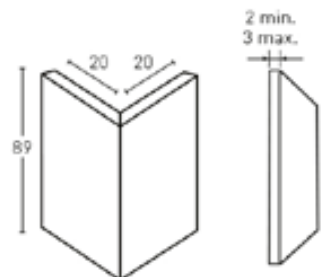

PANEL DE PIEDRA STONE- PANEL CUBIC

E Ocre
EN Ochre
FR Ocre
DE Ocker
I Ocra
NL Oker

E Bianco Italia
EN Italian White
FR Blanc Cassé
DE Italienisches Weiss
I Bianco Italia
NL Wit

E Antracita
EN Anthracite
FR Anthracite
DE Anthrazit
I Antracite
NL Zwart

PR

HD