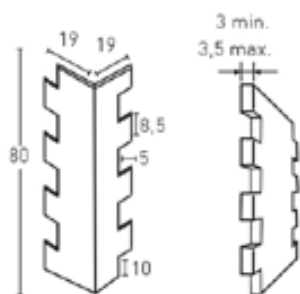

E Blanco Italia
EN Italian White
FR Blanc Cassé
DE Italienisches Weiss
I Bianco Italia
NL Wit

PR

COD.

PR-420	MSA-10	PTX-01	PTE-22	PTE-24	PTE-21 KIT-4 o KIT-5	7-8	8435068944201	3	36
PR-421	MSA-80	PTX-09	PTE-35	PTE-37	KIT-4 o KIT-5	7-8	8435068944218	3	36
PR-422	MSA-30	PTX-03		PTE-24	PTE-21 KIT-4 o KIT-5	7-8	8435068944225	3	36
PR-423	MSA-20	PTX-02	PTE-33	PTE-31	PTE-36 KIT-4 o KIT-5	7-8	8435068944232	3	36
PR-424	MSA-60	PTX-19			KIT-4 o KIT-5	7-8	8435068944249	3	36
PR-425	MSA-70	PTX-20	PTE-22	PTE-24	PTE-21 KIT-4 o KIT-5	7-8	8435068944256	3	36