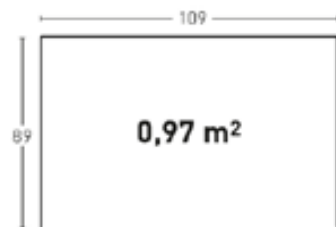

PANEL DE PIEDRA STONE- PANEL CUBIC

E Ocre
EN Ochre
FR Ocre
DE Ocker
I Ocra
NL Oker

E Bianco Italia
EN Italian White
FR Blanc Cassé
DE Italienisches Weiss
I Bianco Italia
NL Wit

E Antracita
EN Anthracite
FR Anthracite
DE Anthrazit
I Antracite
NL Zwart

PR

HD