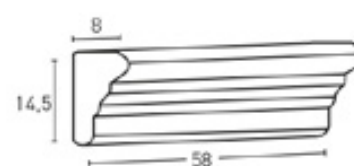

SILLARES Color Range

32

- **E** Ibérico
- **EN** Iberian
- **FR** Iberico
- **DE** Iberico
- **I** Iberico
- **NL** Zandkleur

04

- **E** Ibérico
- **EN** Iberian
- **FR** Iberico
- **DE** Iberico
- **I** Iberico
- **NL** Zandkleur

05

- **E** Ibérico
- **EN** Iberian
- **FR** Iberico
- **DE** Iberico
- **I** Iberico
- **NL** Zandkleur

06

- **E** Ibérico
- **EN** Iberian
- **FR** Iberico
- **DE** Iberico
- **I** Iberico
- **NL** Zandkleur

PR