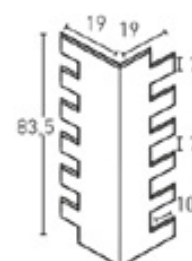

165

E Gris Claro Combinado
EN Two Light Tone
FR Gris Combiné Foncé
DE Kobinierte Lichtgrau
I Grigio Chiaro Combinata
NL Lichtgrijs Meerkleurig

165E

E Ángulo Gris Claro Combinado
EN Corner Two Light Tone
FR Angle Gris Combiné Foncé
DE Winkel Kobinierte Lichtgrau
I Angolo Grigio Chiaro Combinata
NL Hoek Lichtgrijs Meerkleurig

PR