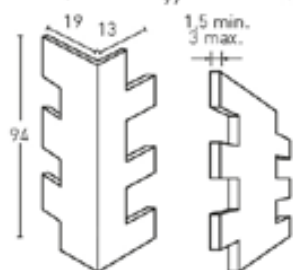

28

E Blanco Italia
EN Italian White
FR Blanc Cassé
DE Italienisches Weiss
I Bianco Italia
NL Wit

30

E Marron Arena
EN Sandy Brown
FR Marron Sable
DE Sand Braun
I Marrone Sabbia
NL Oker

PR

COD.

PR-28	<input type="radio"/> MSA-70	<input type="radio"/> PTX-20		KIT-4 o KIT-5	6-7	8435068940289	4	48
PR-30	<input checked="" type="radio"/> MSA-90	<input checked="" type="radio"/> PTX-05	<input checked="" type="radio"/> PTE-21	KIT-4 o KIT-5	6-7	8435068940302	4	48
PR-28E	<input type="radio"/> MSA-70	<input type="radio"/> PTX-20		KIT-4 o KIT-5	2	8435068950288	4	60
PR-30E	<input checked="" type="radio"/> MSA-90	<input checked="" type="radio"/> PTX-05	<input checked="" type="radio"/> PTE-21	KIT-4 o KIT-5	2	8435068950301	4	60