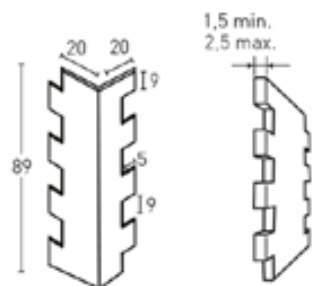

PANEL DE PIEDRA - STONE PANEL CONCEPT

450

E Ocre
EN Ochre
FR Ocre
DE Ocker
I Ocro
NL Oker

451

E Blanco Italia
EN Italian White
FR Blanc Cassé
DE Italienisches Weiss
I Bianco Italia
NL Wit

452

E Antracita
EN Anthracite
FR Anthracite
DE Anthrazit
I Antracite
NL Zwart

PR

COD.

PR-450	● MSA-90	● PTX-05	● PTE-26	● PTE-35 KIT-4 ○ KIT-5	6-7	8435068944508	4	48
PR-451	○ MSA-70	○ PTX-20		● PTE-22 KIT-4 ○ KIT-5	6-7	8435068944515	4	48
PR-452	● MSA-60	● PTX-19		KIT-4 ○ KIT-5	6-7	8435068944522	4	48

● Necesario - Necessary - Nécessaire - Erforderlich - Necessario - Noodzakelijk