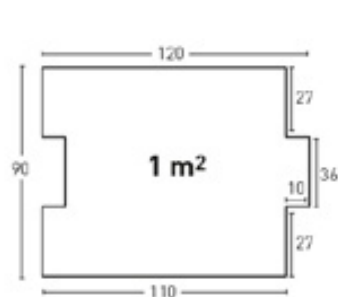

SILLARES Color Range

32

- **E** Ibérico
- **EN** Iberian
- **FR** Iberico
- **DE** Iberico
- **I** Iberico
- **NL** Zandkleur

04

- **E** Ibérico
- **EN** Iberian
- **FR** Iberico
- **DE** Iberico
- **I** Iberico
- **NL** Zandkleur

05

- **E** Ibérico
- **EN** Iberian
- **FR** Iberico
- **DE** Iberico
- **I** Iberico
- **NL** Zandkleur

06

- **E** Ibérico
- **EN** Iberian
- **FR** Iberico
- **DE** Iberico
- **I** Iberico
- **NL** Zandkleur

PR