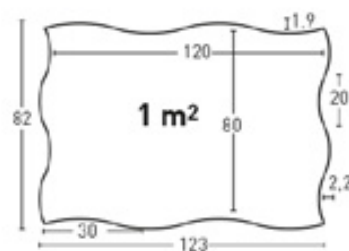

PIEDRA DE ADOBE Color Range

140

- **E** Ocre
- **EN** Ochre
- **FR** Ocre
- **DE** Ocker
- **I** Ocra
- **NL** Oker

140E

- **E** Ángulo Ocre
- **EN** Corner Ochre
- **FR** Angle Ocre
- **DE** Winkel Ocker
- **I** Angolo Ocra
- **NL** Hoek Oker

142

- **E** Combinado
- **EN** Two Tone
- **FR** Combiné
- **DE** Kombinierte
- **I** Combinata
- **NL** Grijs

142E

- **E** Ángulo Combinado
- **EN** Corner Two Tone
- **FR** Angle Combiné
- **DE** Winkel Kombiniertes
- **I** Angolo Combinata
- **NL** Hoek Grijs

PR