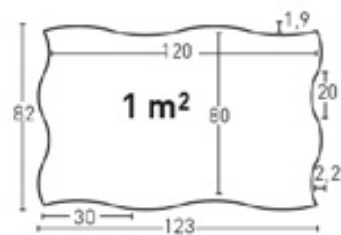

MAMPOSTERIA RENACIMIENTO Color Range

110

- **E** Ocre
- **EN** Ochre
- **FR** Ocre
- **DE** Ocker
- **I** Ocra
- **NL** Oker

110E

- **E** Ángulo Ocre
- **EN** Corner Ochre
- **FR** Angle Ocre
- **DE** Winkel Ocker
- **I** Angolo Ocra
- **NL** Hoek Oker

PR