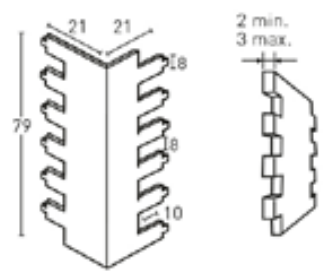

PANEL DE PIEDRA - STONE PANEL PREMIER

370	E Ocre EN Ochre FR Ocre DE Ocker I Ocra NL Oker
371	E Blanco Italia EN Italian White FR Blanc Cassé DE Italienisches Weiss I Bianco Italia NL Wit
372	E Antracita EN Anthracite FR Anthracite DE Anthrazit I Antracite NL Zwart

PR