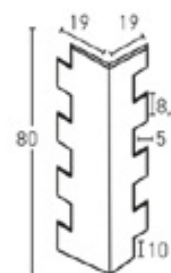

435

- **E** Bianco Italia
- **EN** Italian White
- **FR** Blanc Cassé
- **DE** Italienisches Weiss
- **I** Bianco Italia
- **NL** Wit

435E

- **E** Ángulo Bianco Italia
- **EN** Corner Italian White
- **FR** Angle Blanc Cassé
- **DE** Winkel Italienisches Weiss
- **I** Angolo Bianco Italia
- **NL** Hoek Wit

PR