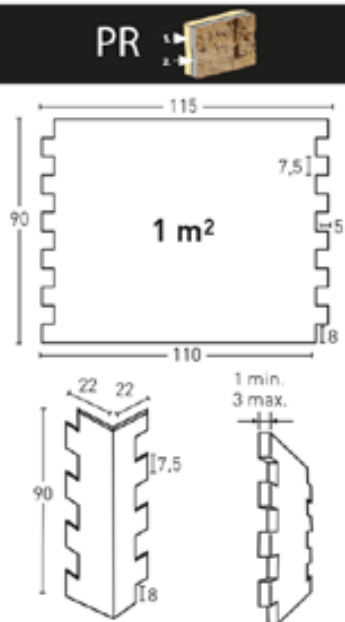

E Antracita
EN Anthracite
FR Anthracite
DE Anthrazit
I Antracite
NL Zwart

E Blanco Italia
EN Italian White
FR Blanc Cassé
DE Italienisches Weiss
I Bianco Italia
NL Wit

PR

HD

COD.

PR-410	MSA-10	PTX-01	PTE-22	PTE-24	PTE-21 KIT-4 o KIT-5	7-8	8435068944102	3	36
PR-411	MSA-80	PTX-09	PTE-35	PTE-37	KIT-4 o KIT-5	7-8	8435068944119	3	36
PR-412	MSA-30	PTX-03		PTE-24	PTE-21 KIT-4 o KIT-5	7-8	8435068944126	3	36
PR-413	MSA-20	PTX-02	PTE-33	PTE-31	PTE-36 KIT-4 o KIT-5	7-8	8435068944133	3	36
PR-414	MSA-60	PTX-19		KIT-4 o KIT-5		7-8	8435068944140	3	36
PR-415	MSA-70	PTX-20	PTE-22	PTE-24	PTE-21 KIT-4 o KIT-5	7-8	8435068944157	3	36