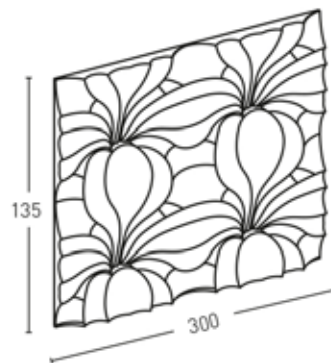

1 mín.
5,5 máx.

4,05 m²