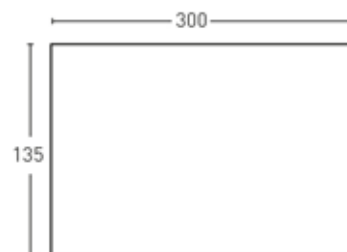

2,5 mín.
4 máx.

4,05 m²