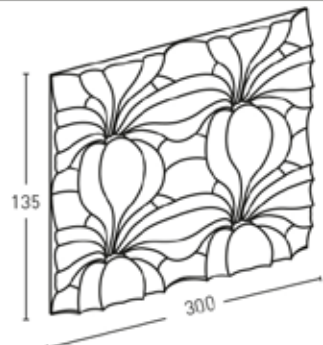

LF

2,5 mín.  
4 máx.

4,05 m<sup>2</sup>

PANEL DE PIEDRA - STONE PANEL FLOR®

LF-690

- E** Flor Blanco Italia
- EN** Flor Italian White
- FR** Flor Blanc Casse
- DE** Flor Italienisches Weiss
- I** Flor Blanco Italia
- NL** Flor Italiaans wit