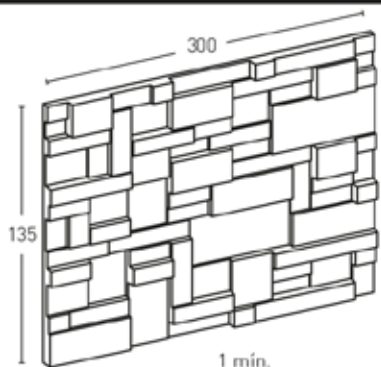

LF → 

PANEL DE PIEDRA - STONE PANEL GRAN GEOMETRICO®

LF-680

- E** Gran Geometrico Blanco Italia
- EN** Gran Geometrico Italian White
- FR** Gran Geometrico Blanc Casse
- DE** Gran Geometrico Italienisches Weiss
- I** Gran Geometrico Blanco Italia
- NL** Gran Geometrico Italiaans wit