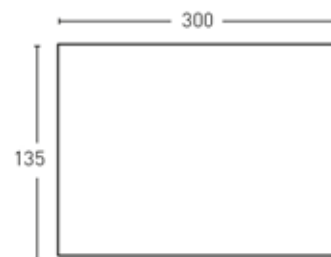

2,5 mín.
6 máx.

4,05 m²