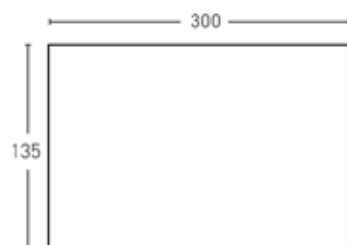

2,5 mín.
4 máx.

4,05 m²

COD.								
LF-570	☐ MSA-1	☐ MSA-110	☐ PTX-20	KIT-4 o KIT-5	16-19	8435068945703	2	24-32
LF-571	☐ MSA-1	☐ MSA-110	☒ PTX-01	KIT-4 o KIT-5	16-19	8435068945710	2	24-32

* Necesario - Necessary - Nécessaire - Erforderlich - Necessario - Noodzakelijk