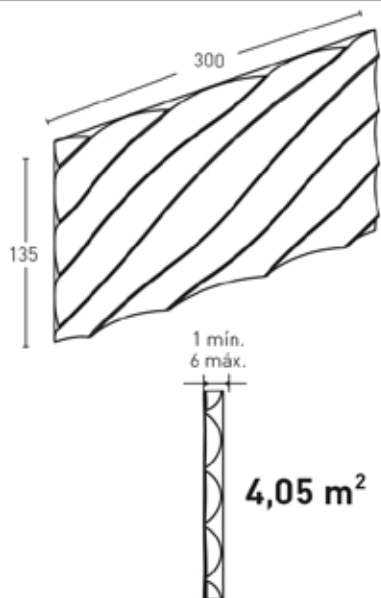

COD.								
LF-600	☐ MSA-1	☐ MSA-110	☐ PTX-20	KIT-4 o KIT-5	16-19	8435068946007	2	24-32

*Necesario - Necessary - Nécessaire - Erforderlich - Necessario - Noodzakelijk