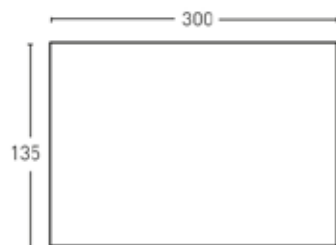

2,5 mín.
6 máx.

4,05 m²

COD.								
LF-560	☐ MSA-1	☐ MSA-110	☐ PTX-20	KIT-4 o KIT-5	16-19	8435068945604	2	24-32
LF-561	☐ MSA-1	☐ MSA-110	☒ PTX-01	KIT-4 o KIT-5	16-19	8435068945611	2	24-32

★ Necesario - Necessary - Nécessaire - Erforderlich - Necessario - Noodzakelijk