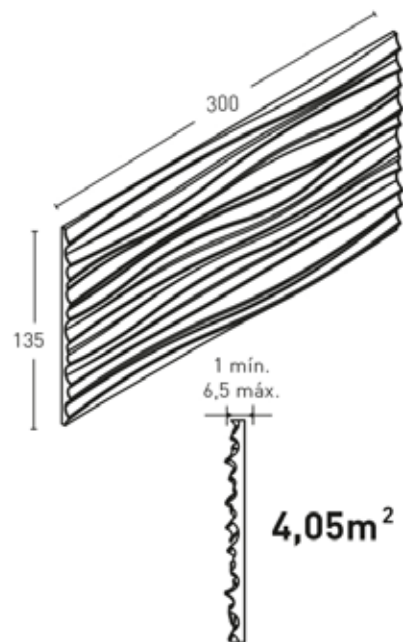

SYMPHONY Color Range

LF-610

- **E** Symphony Blanco Italia
- **EN** Symphony Italian White
- **FR** Symphony Blanc Casse
- **DE** Symphony Italienisches Weiss
- **I** Symphony Blanco Italia
- **NL** Symphony Italiaans wit