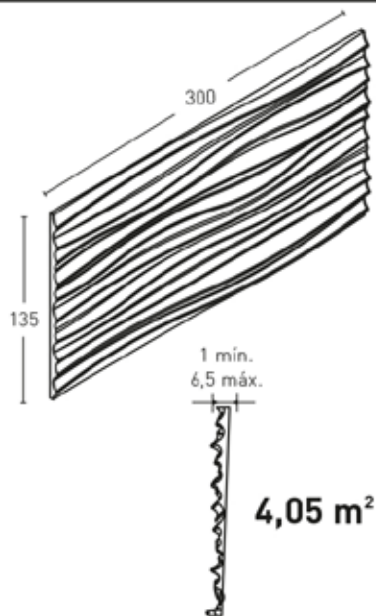

COD.								
LF-610	☐ MSA-1	☐ MSA-110	☐ PTX-20	KIT-4 o KIT-5	16-19	8435068946106	2	24-32

★ Necesario - Necessary - Nécessaire - Erforderlich - Necessario - Noodzakelijk